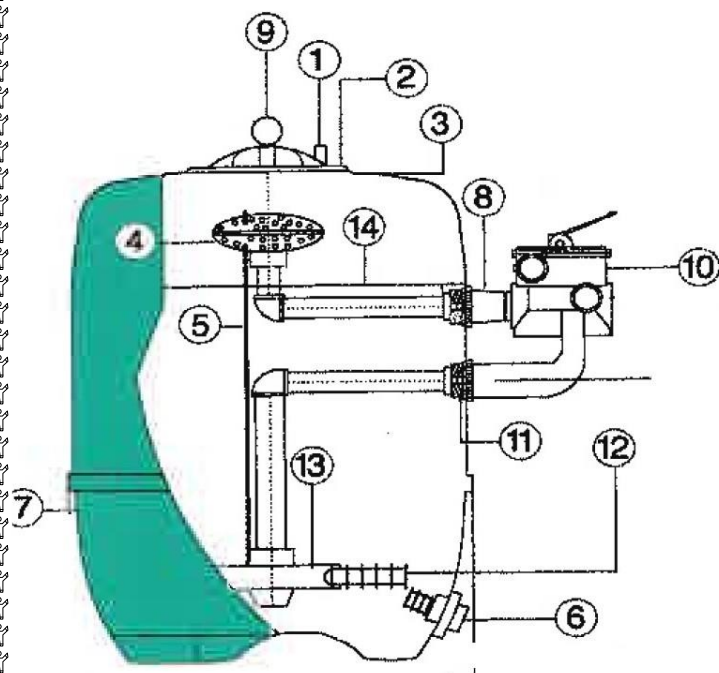

## Filtr TEBAS White Eagle

Kod	Nazwa artykułu	Nr części	Cena netto w EUR/szt
e88040	odpowietrznik filtra Tebas White Eagle	1	12
e88042	pokrywa filtra Tebas White Eagle	2	26
e88044	uszczelka pokrywy filtra Tebas White Eagle	3	7,81
e88046	rozdzielacz górny filtra Tebas White Eagle	4	10,50
e86020	rurka odpowietrznika filtra Tebas White Eagle	5	3,56
e88050	spust wody filtra Tebas White Eagle	6	18
e88052	przyłącze 50mm do zaworu 1 1/2" filtra Tebas White Eagle	8	24
e88054	przyłącze 63mm do zaworu 2" filtra Tebas White Eagle	8	33
e88055	manometr filtra White Eagle	9	14
e88056	zawór 1 1/2 cala filtra White Eagle	10	94,5
e88057	zawór 2 cale filtra White Eagle	10	147
e88058	nypel wyjściowy 50 mm z filtra White Eagle	11	22,75
e88059	nypel wyjściowy 63 mm z filtra White Eagle	11	31,5
e14922	dolny rozdzielacz 8x1" do śr. 500 i 600m	13	19,00
e86034	dolny rozdzielacz 12x1" do śr. 750 i 900 mm	13	38,13
e14923	rurka szczelinowa 1" x 175mm do śr.500mm	12	1,80
e14924	rurka szczelinowa 1" x 225mm do śr.600mm	12	1,80
e14925	rurka szczelinowa 1" x 260mm do śr.750 mm	12	3,57
e14925+e14930+e14932	rurka szczelinowa 1" x do śr.900 mm	12	8,93
e14932	mufa połączeniowa 1"		2,35
e14930	przedłużenie 2 x 1"100mm		3,01